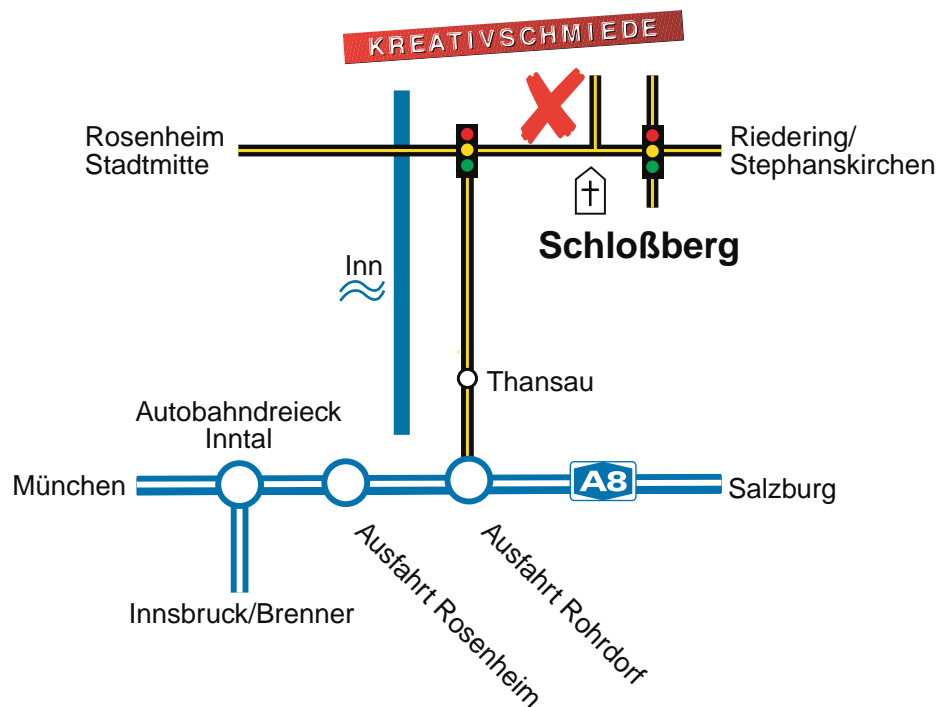

KREATIVSCHMIEDE

SALZBURGER STR. 13
83071 SCHLOSSBERG
TEL. 08031.276517
FAX 08031.7438

...UND SO FINDEN SIE UNS:

WEGBESCHREIBUNG

AUTOBAHN A8, AUSFAHRT ROHRDORF, RICHTUNG ROSENHEIM, IN ZIEGELBERG AN DER INNBRÜCKE RECHTS RICHTUNG RIEDERING / STEPHANSKIRCHEN. DIE HAUSNUMMER 13 IST AUF DER LINKEN STRASSESEITE. IM GLEICHEN HAUS: PENNY-MARKT, RAIFFEISENBANK, BÄCKEREI BAUER. SIE FINDEN UNS IM 3. STOCK.